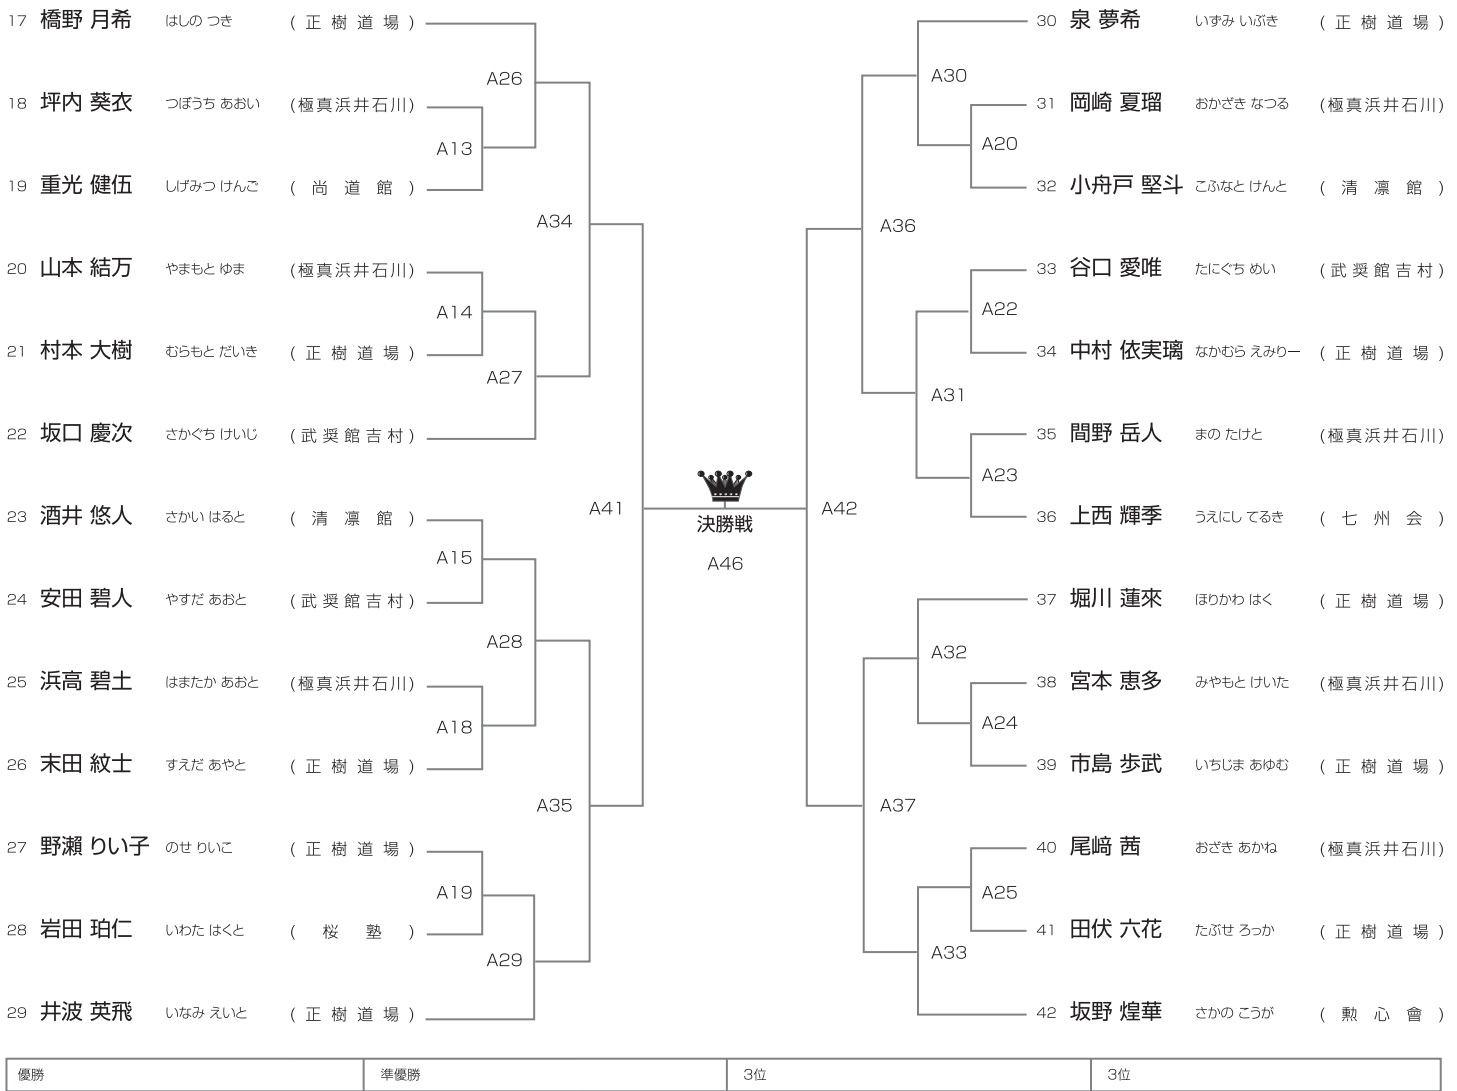

初心 幼年男女混合の部 [試合時間]本戦1分マスト 午前Aコート/16名

初心 小学1年男女混合の部 [試合時間]本戦1分マスト 午前Aコート/26名

初心 小学2年男女混合の部 [試合時間]本戦1分マスト 午前Aコート/14名

初心 小学3年男女混合の部 [試合時間]本戦1分マスト 午前Aコート/14名

初心 小学4年男女混合の部 [試合時間]本戦1分マスト 午前Aコート/9名

初心 小学5年男女混合の部 [試合時間]本戦1分マスト 午前Aコート/6名