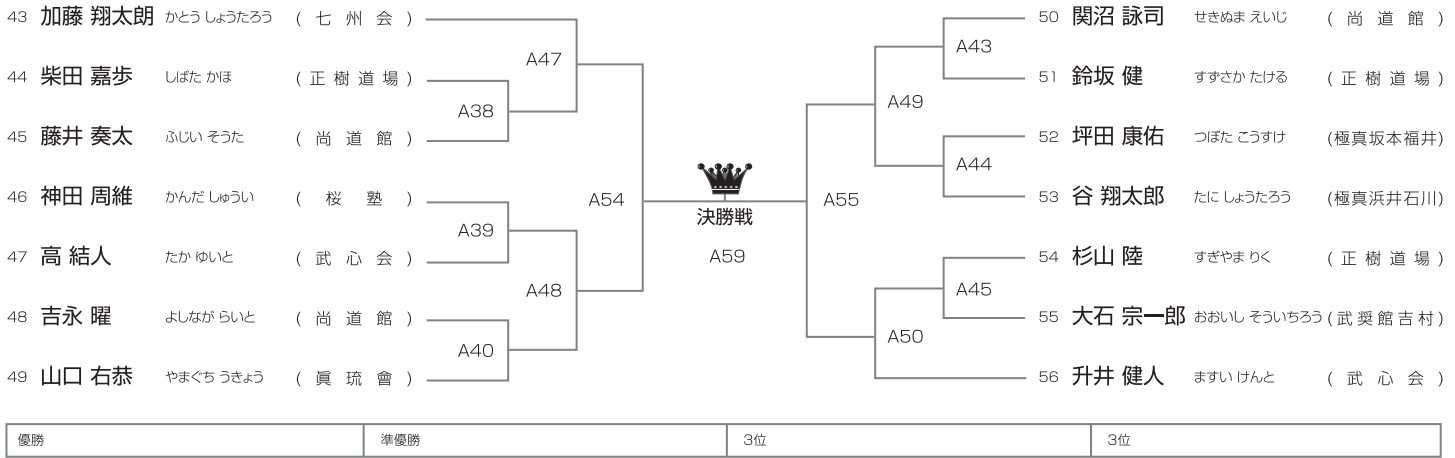

初心 幼年男女混合の部 [試合時間]本戦1分マスト 午前Aコート/16名

初心 小学1年男女混合の部 [試合時間]本戦1分マスト 午前Aコート/26名

初心 小学2年男女混合の部 [試合時間]本戦1分マスト 午前Aコート/14名

初心 小学3年男女混合の部 [試合時間]本戦1分マスト 午前Aコート/14名

初心 小学4年男女混合の部 [試合時間]本戦1分マスト 午前Aコート/9名

初心 小学5年男女混合の部 [試合時間]本戦1分マスト 午前Aコート/6名