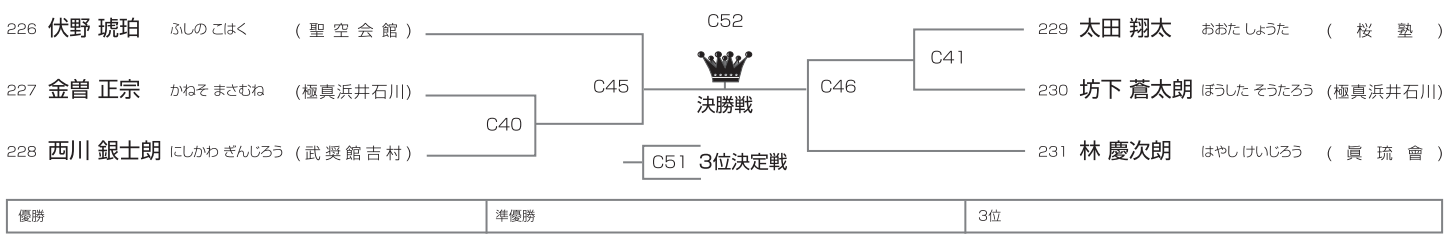

上級 幼年男子の部 [試合時間]本戦1分30秒マスト **午前Cコート/6名**