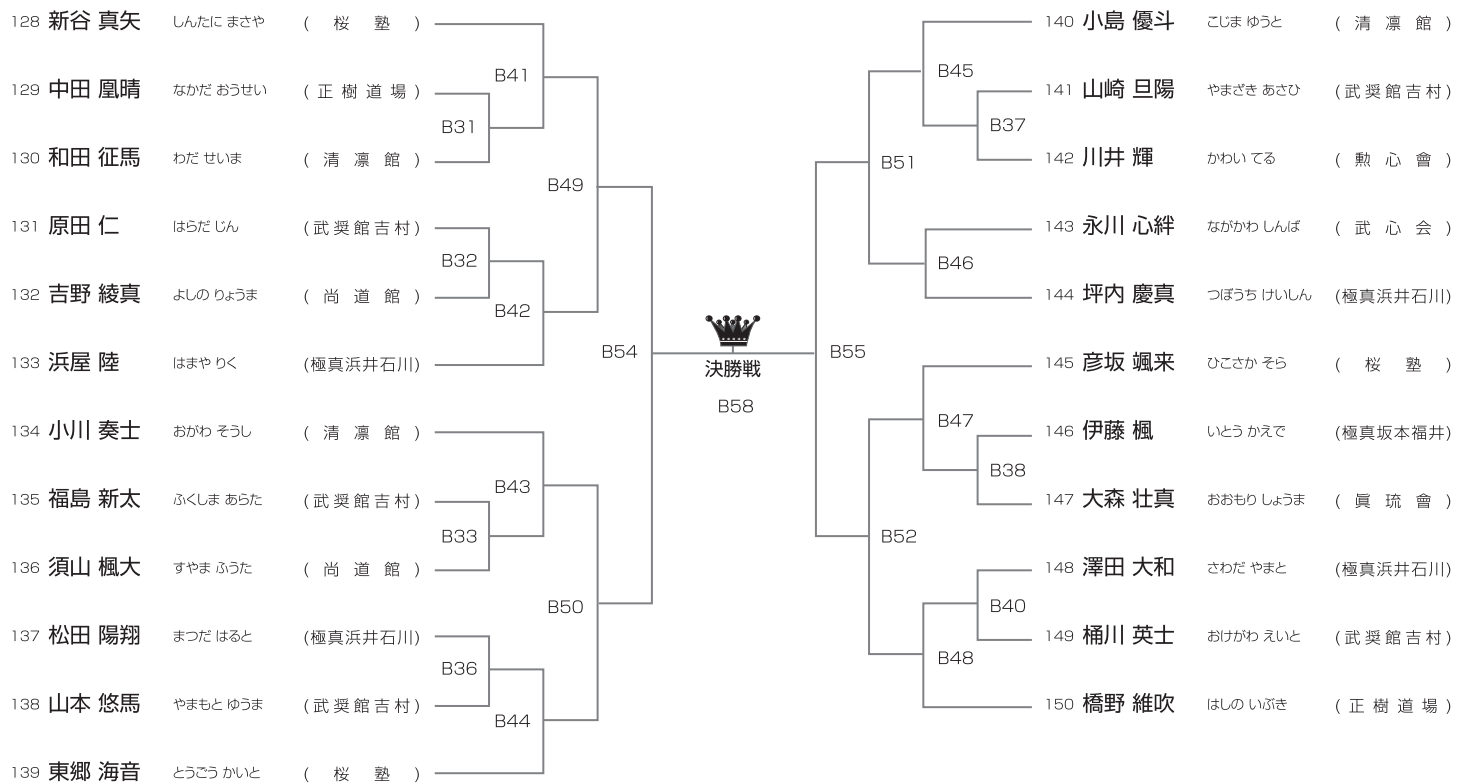

初級 小学3年男子の部

[試合時間]本戦1分30秒マスト

午前Bコート/23名