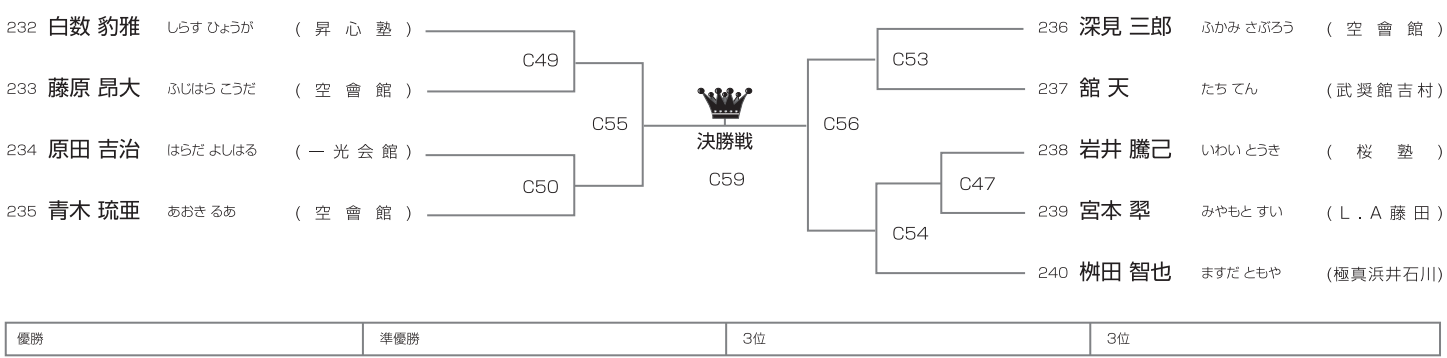

上級 小学1年男子の部 [試合時間]本戦1分30秒マスト **午前Cコート/9名**