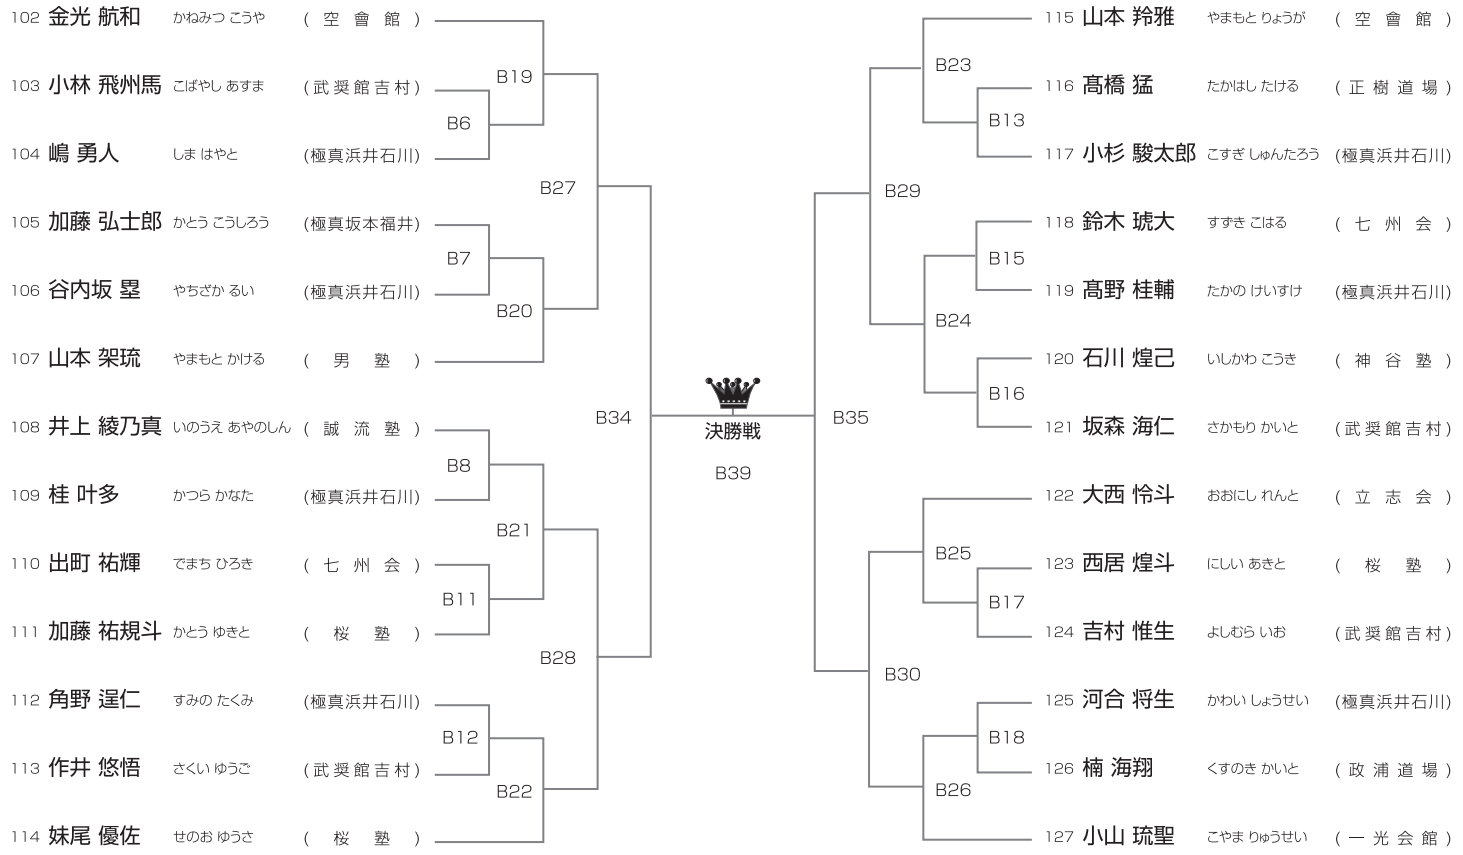

初級 小学2年男子の部

[試合時間]本戦1分30秒マスト

午前Bコート/26名