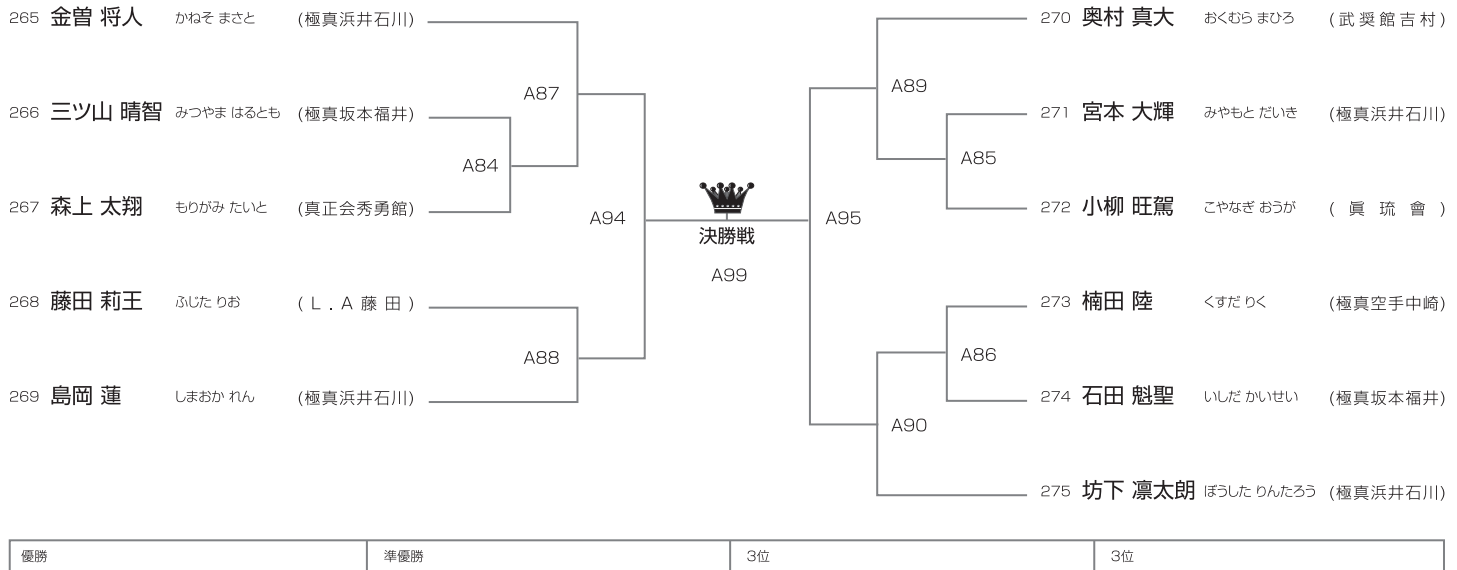

上級 小学3年男子27kg以上の部

[試合時間]本戦1分30秒マスト

午後Aコート/11名