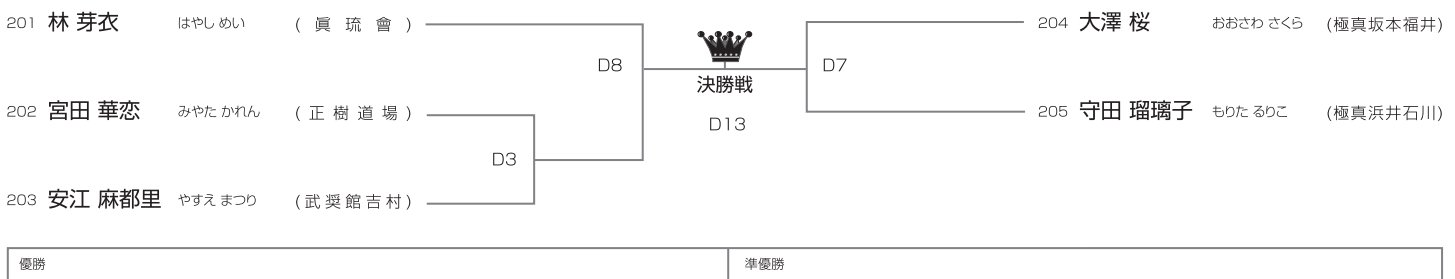

初級 小学1年女子の部 [試合時間]本戦1分30秒マスト **午前Dコート/3名**

	198 川野 笑恋 かわの えれん (熱心會)	199 松田 來乃葉 まつだ このは (極真浜井石川)	200 楠田 美桜 くすだ うらら (極真空手中崎)	一本	技有	勝旗	注意
198 川野 笑恋 かわの えれん (熱心會)		D2	D12				
199 松田 來乃葉 まつだ このは (極真浜井石川)	D2		D6				
200 楠田 美桜 くすだ うらら (極真空手中崎)	D12	D6					
優勝				準優勝			

初級 小学2年女子の部 [試合時間]本戦1分30秒マスト **午前Dコート/5名**