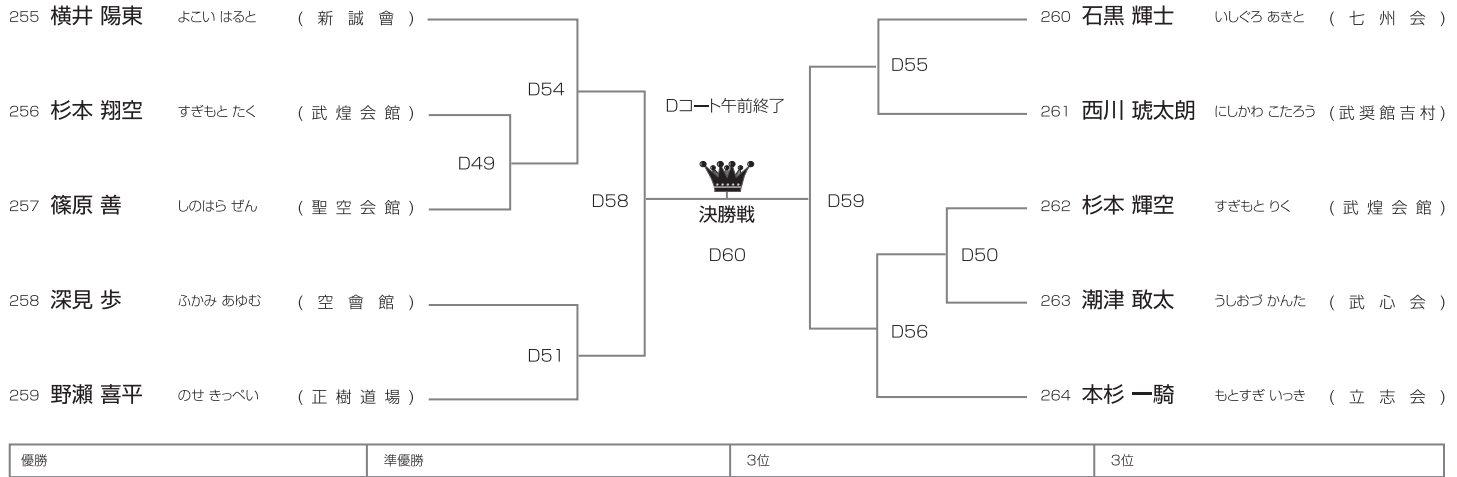

選抜 小学3年男子27kg未満の部

[試合時間]本戦1分30秒マスト

午前Dコート/10名