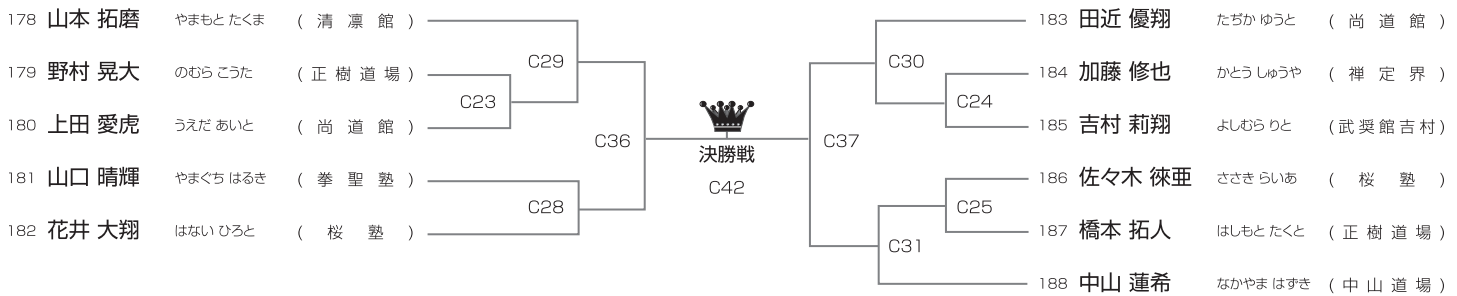

初級 小学6年男子の部

[試合時間]本戦1分30秒マスト

午前Cコート/11名