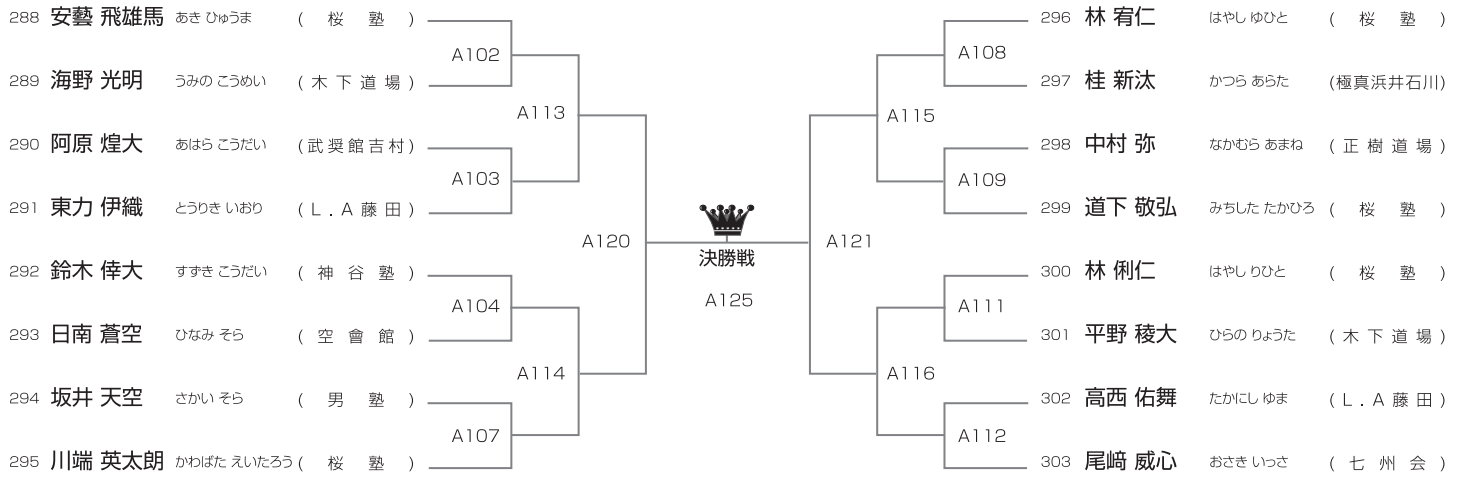

上級 小学4年男子30kg以上の部

[試合時間]本戦1分30秒マスト

午後Aコート/16名