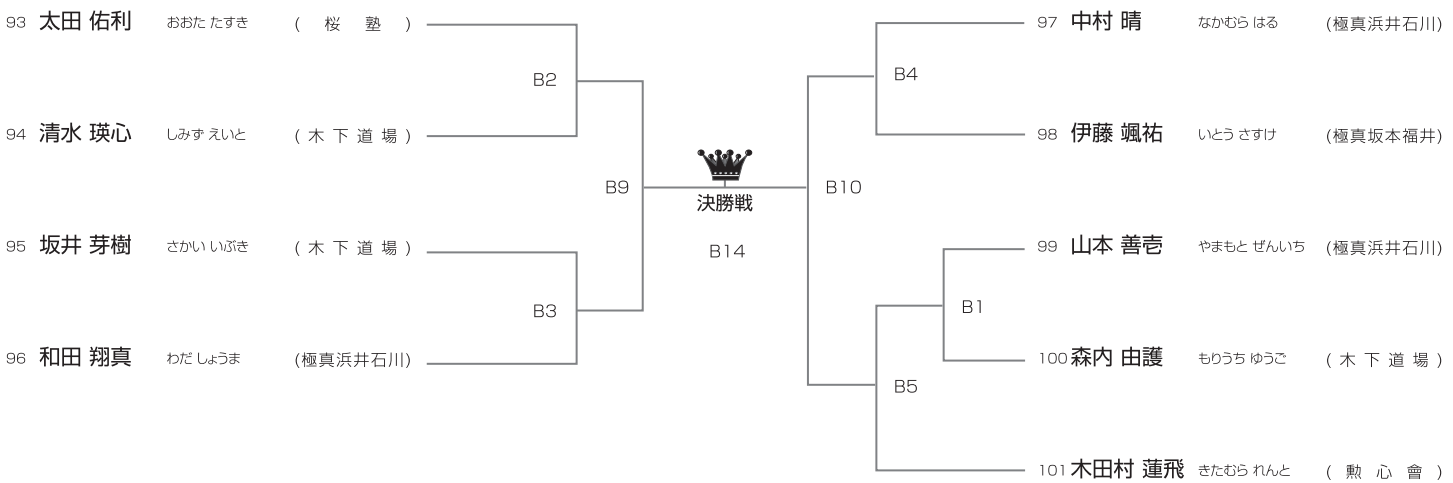

**初心 小学6年男女混合の部** [試合時間]本戦1分マスト **午前Aコート/4名**

優勝	準優勝
----	-----

**初級 幼年男女混合の部** [試合時間]本戦1分30秒マスト **午前Dコート/3名**

	90 竹田 晋次郎 たけだしんじろう (七州会)	91 後藤 獅虎 ことう れおと (武奨館吉村)	92 日南 耀生 ひなみ よう (空會館)	一本	技有	勝旗	注意
90 竹田 晋次郎 たけだしんじろう (七州会)		D1	D11				
91 後藤 獅虎 ことう れおと (武奨館吉村)	D1		D5				
92 日南 耀生 ひなみ よう (空會館)	D11	D5					

優勝	準優勝
----	-----

**初級 小学1年男子の部** [試合時間]本戦1分30秒マスト **午前Bコート/9名**

優勝	準優勝	3位	3位
----	-----	----	----