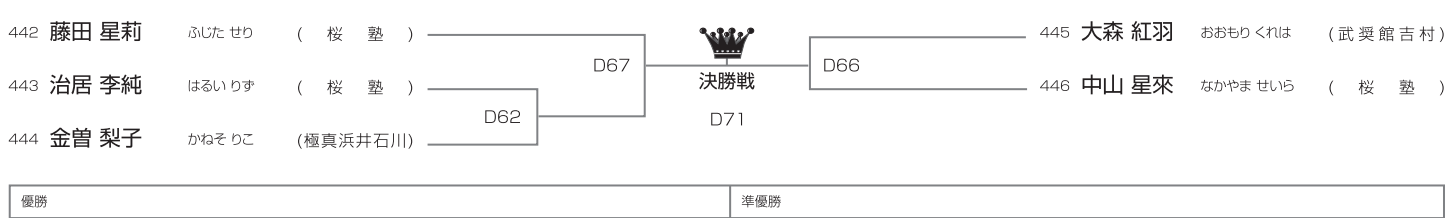

[試合時間]本戦1分30秒マスト

午前Dコート/8名

上級 小学4年女子30kg未満の部

[試合時間]本戦1分30秒マスト

午前Bコート/5名

**上級 小学4年女子30kg以上の部** [試合時間]本戦1分30秒マスト **午前Cコート/4名**

**上級 小学5年女子35kg未満の部** [試合時間]本戦1分30秒マスト **午後Dコート/2名**

**上級 小学5年女子35kg以上の部** [試合時間]本戦1分30秒マスト **午後Dコート/5名**