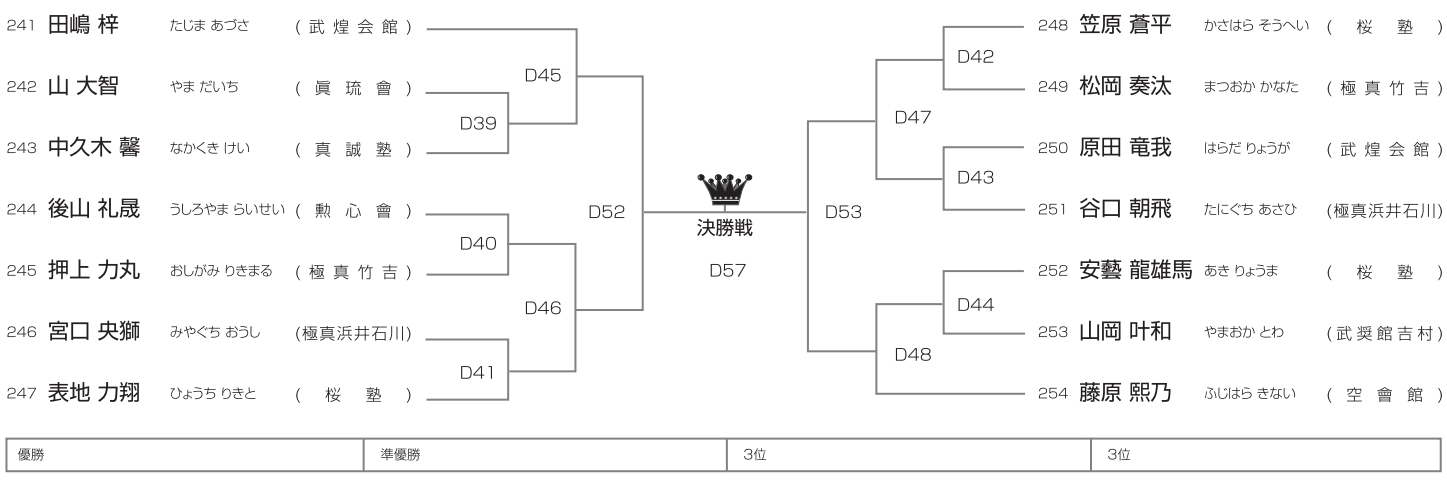

**初級 中学女子の部** [試合時間]本戦1分30秒マスト **午前Dコート/2名**

**上級 幼年男子の部** [試合時間]本戦1分30秒マスト **午前Cコート/6名**

**上級 小学1年男子の部** [試合時間]本戦1分30秒マスト **午前Cコート/9名**

**上級 小学2年男子の部** [試合時間]本戦1分30秒マスト **午前Dコート/14名**

選抜 小学3年男子27kg未満の部

[試合時間]本戦1分30秒マスト