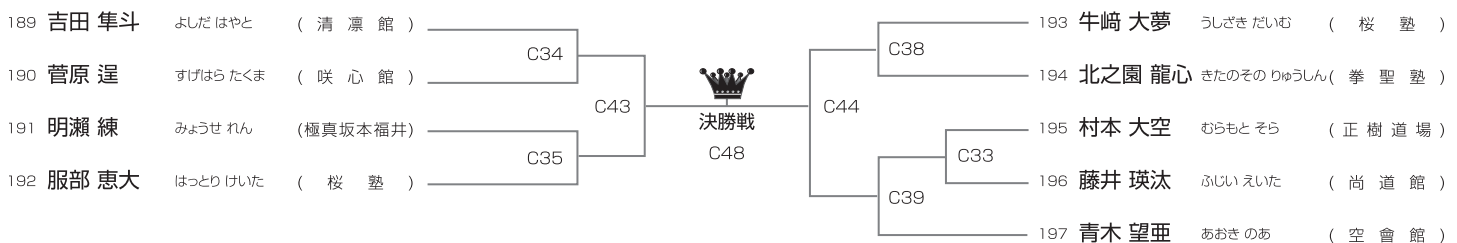

優勝	準優勝	3位	3位
----	-----	----	----

初級 小学6年男子の部

[試合時間]本戦1分30秒マスト

午前Cコート/11名

優勝	準優勝	3位	3位
----	-----	----	----

初級 中学男子の部

[試合時間]本戦1分30秒マスト

午前Cコート/9名