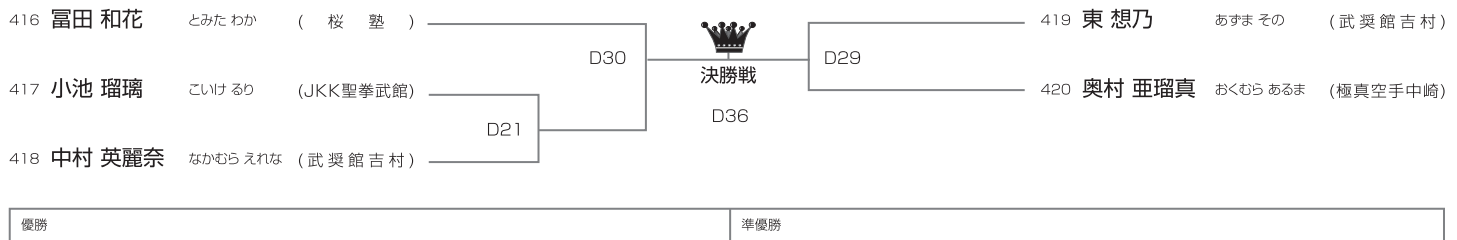

上級 小学1年女子の部

[試合時間]本戦1分30秒マスト

午前Dコート/5名