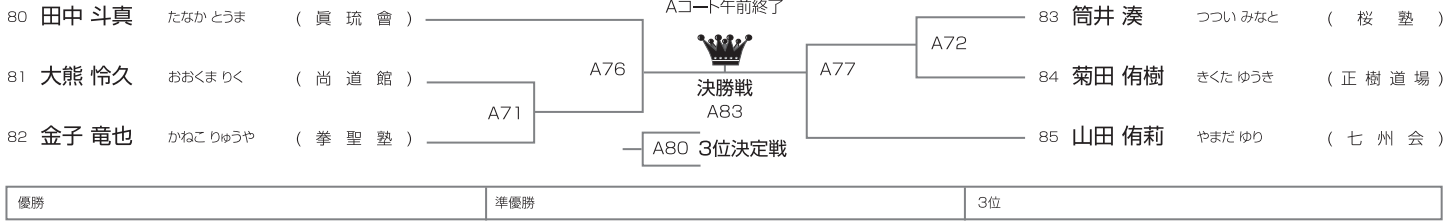

初心 幼年男女混合の部 [試合時間]本戦1分マスト 午前Aコート/16名

初心 小学1年男女混合の部 [試合時間]本戦1分マスト 午前Aコート/26名

初心 小学2年男女混合の部 [試合時間]本戦1分マスト 午前Aコート/14名

初心 小学3年男女混合の部 [試合時間]本戦1分マスト 午前Aコート/14名

初心 小学4年男女混合の部 [試合時間]本戦1分マスト 午前Aコート/9名

初心 小学5年男女混合の部 [試合時間]本戦1分マスト 午前Aコート/6名