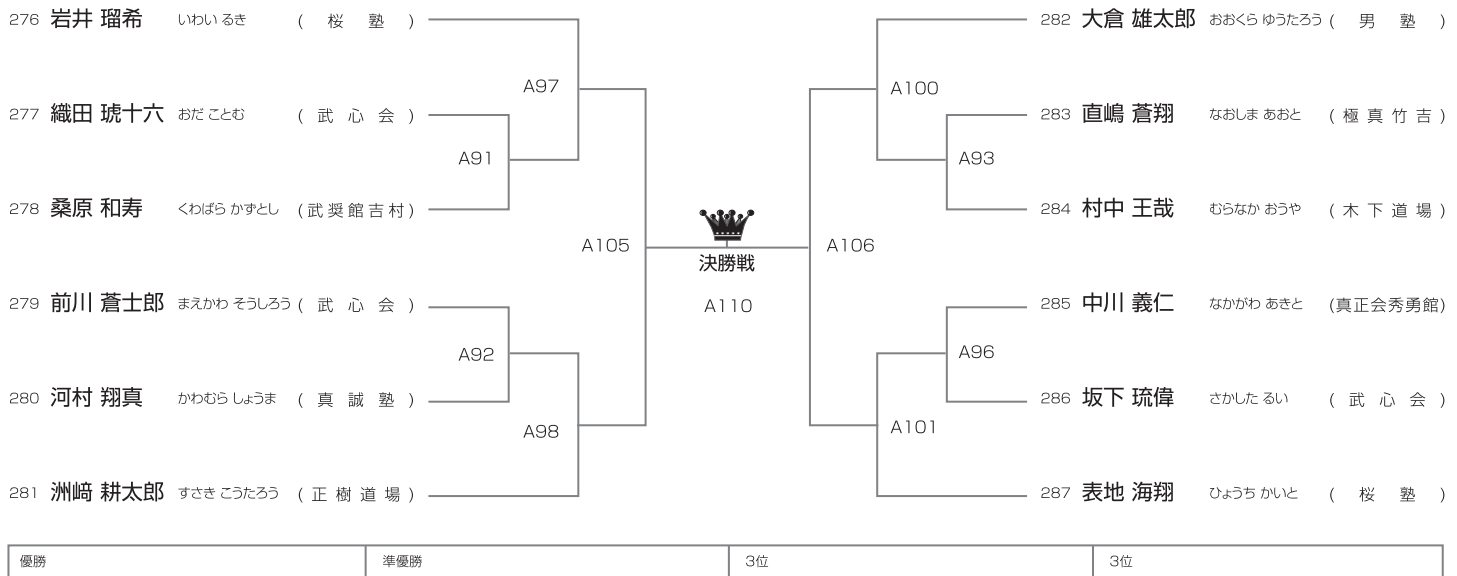

午前Dコート/10名

上級 小学3年男子27kg以上の部

[試合時間]本戦1分30秒マスト

午後Aコート/11名

上級 小学4年男子30kg未満の部

[試合時間]本戦1分30秒マスト

午後Aコート/12名

上級 小学4年男子30kg以上の部