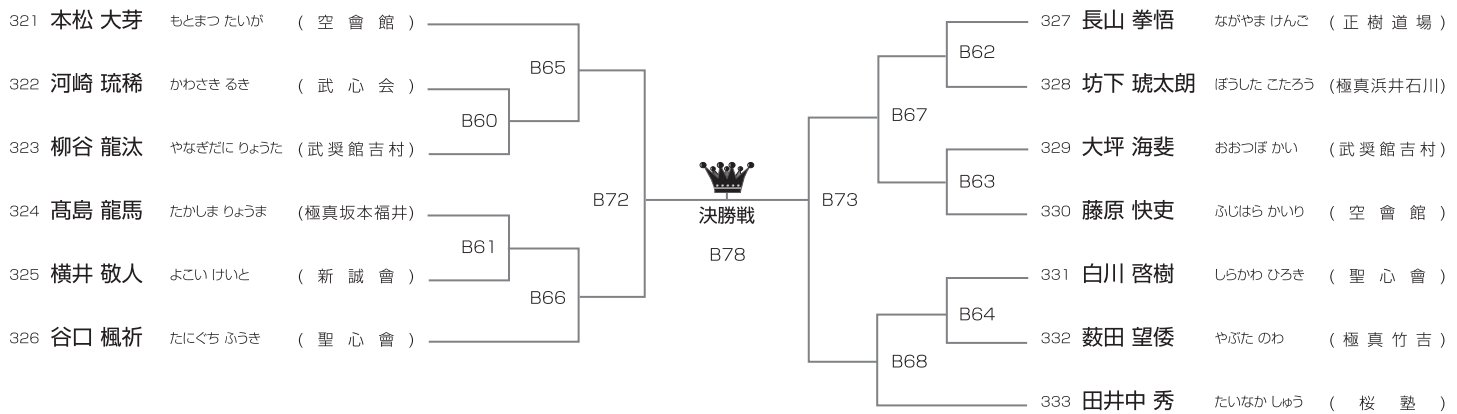

上級 小学5年男子35kg以上の部

[試合時間]本戦1分30秒マスト

午後Bコート/13名