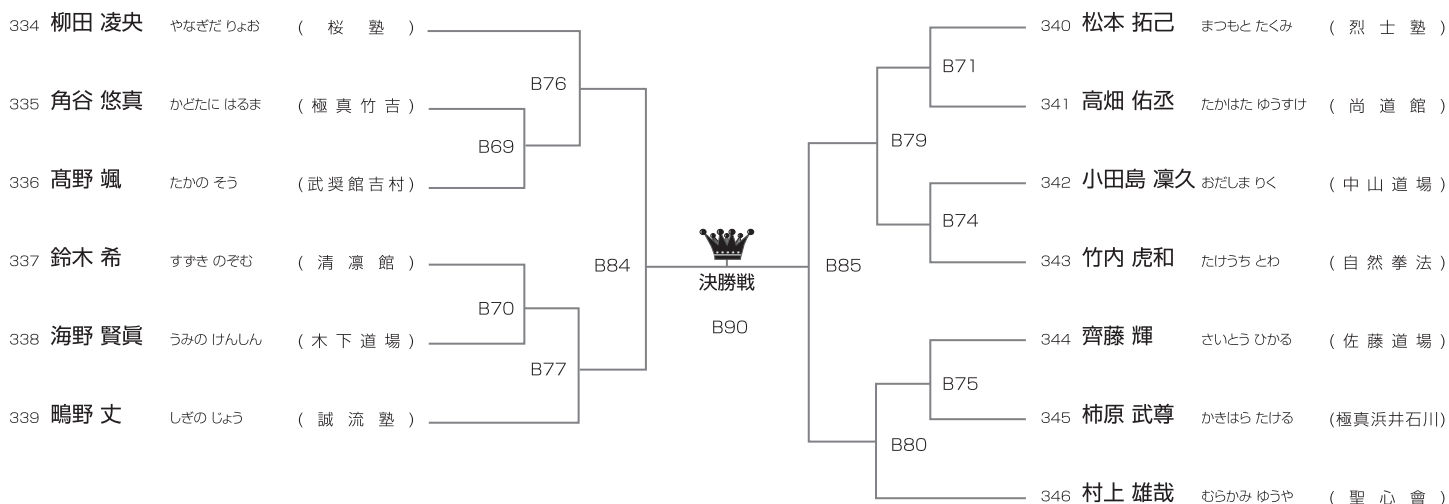

[試合時間]本戦1分30秒マスト

午後Bコート/13名

優勝	準優勝	3位	3位
----	-----	----	----

上級 小学6年男子40kg未満の部

[試合時間]本戦1分30秒マスト

午後Bコート/13名

優勝	準優勝	3位	3位
----	-----	----	----

上級 小学6年男子40kg以上の部

[試合時間]本戦1分30秒マスト

午後Bコート/11名

優勝	準優勝	3位	3位
----	-----	----	----

上級 中学1年男子42kg未満の部

[試合時間]本戦1分30秒マスト

午後Aコート/14名

優勝	準優勝	3位	3位
----	-----	----	----

上級 中学1年男子52kg未満の部