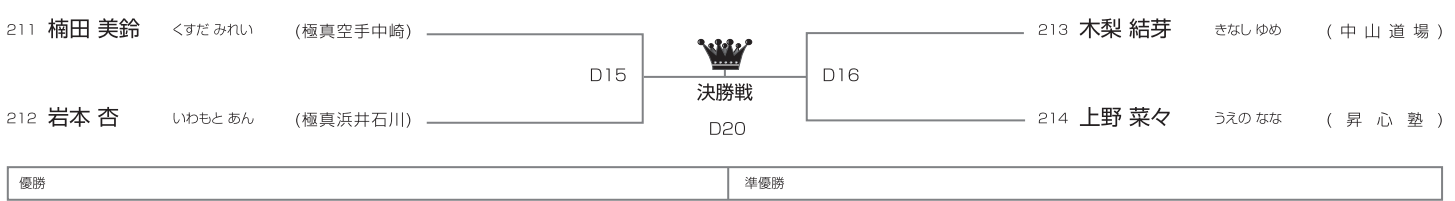

初級 小学4年女子の部 [試合時間]本戦1分30秒マスト **午前Dコート/4名**