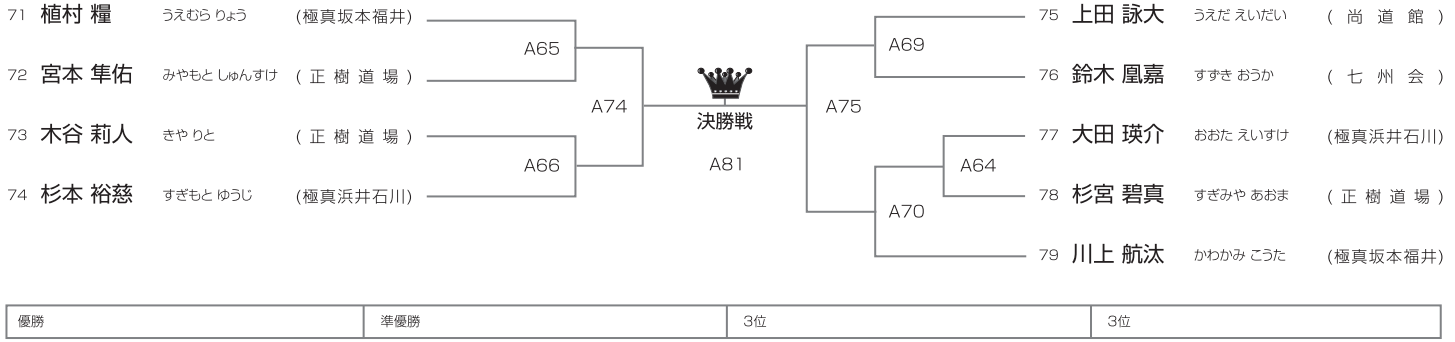

初心 幼年男女混合の部 [試合時間]本戦1分マスト 午前Aコート/16名

初心 小学1年男女混合の部 [試合時間]本戦1分マスト 午前Aコート/26名

初心 小学2年男女混合の部 [試合時間]本戦1分マスト 午前Aコート/14名

初心 小学3年男女混合の部 [試合時間]本戦1分マスト 午前Aコート/14名

初心 小学4年男女混合の部 [試合時間]本戦1分マスト 午前Aコート/9名

初心 小学5年男女混合の部 [試合時間]本戦1分マスト 午前Aコート/6名