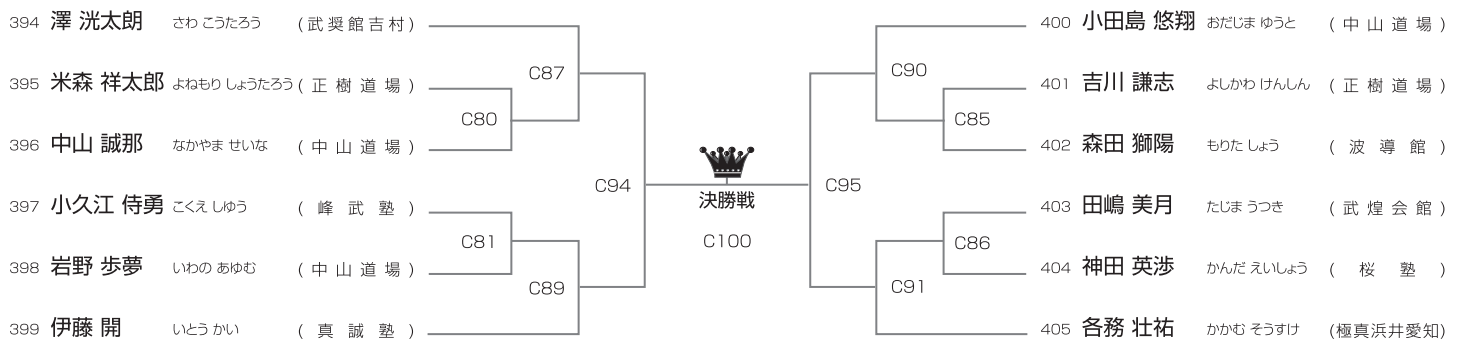

[試合時間]本戦1分30秒マスト

午後Cコート/8名

優勝	準優勝	3位	3位
----	-----	----	----

上級 中学2～3年男子57kg未満の部

[試合時間]本戦1分30秒マスト

午後Cコート/12名

優勝	準優勝	3位	3位
----	-----	----	----

上級 中学2～3年男子57kg以上の部