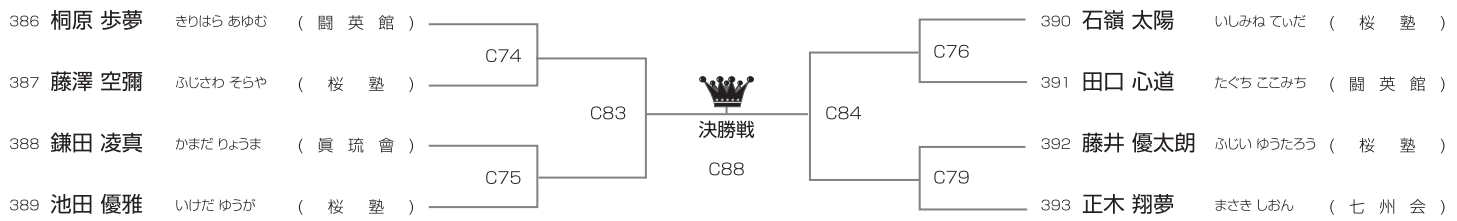

[試合時間]本戦1分30秒マスト

午後Bコート/11名

優勝	準優勝	3位	3位
----	-----	----	----

上級 中学1年男子42kg未満の部

[試合時間]本戦1分30秒マスト

午後Aコート/14名

優勝	準優勝	3位	3位
----	-----	----	----

上級 中学1年男子52kg未満の部

[試合時間]本戦1分30秒マスト

午後Bコート/10名

優勝	準優勝	3位	3位
----	-----	----	----

上級 中学1年男子52kg以上の部

[試合時間]本戦1分30秒マスト

午後Dコート/4名

優勝	準優勝		
----	-----	--	--

上級 中学2～3年男子47kg未満の部

[試合時間]本戦1分30秒マスト

午後Cコート/8名

優勝	準優勝	3位	3位
----	-----	----	----

上級 中学2～3年男子57kg未満の部

[試合時間]本戦1分30秒マスト

午後Cコート/12名

優勝	準優勝	3位	3位
----	-----	----	----

上級 中学2～3年男子57kg以上の部