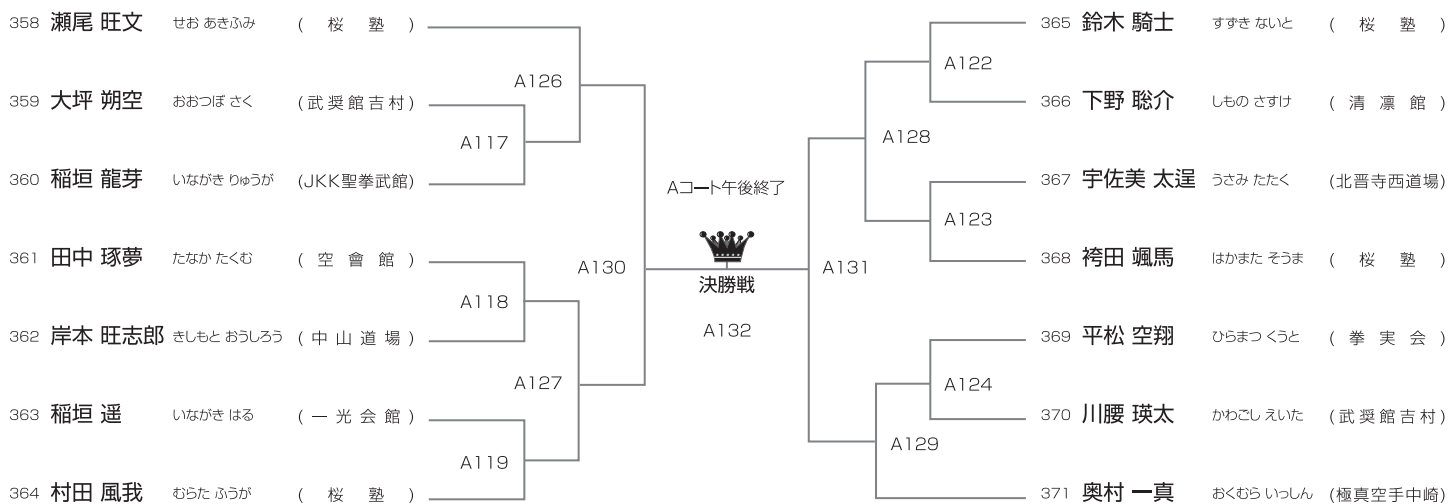

[試合時間]本戦1分30秒マスト

午後Bコート/11名

優勝	準優勝	3位	3位
----	-----	----	----

上級 中学1年男子42kg未満の部

[試合時間]本戦1分30秒マスト

午後Aコート/14名

優勝	準優勝	3位	3位
----	-----	----	----

上級 中学1年男子52kg未満の部