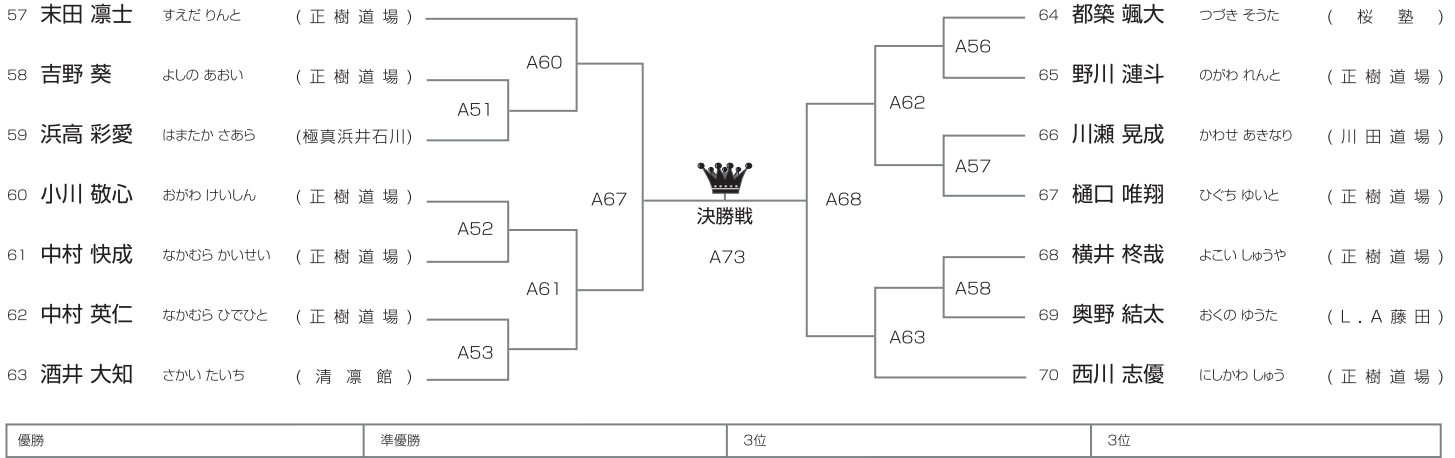

初心 幼年男女混合の部 [試合時間]本戦1分マスト 午前Aコート/16名

初心 小学1年男女混合の部 [試合時間]本戦1分マスト 午前Aコート/26名

初心 小学2年男女混合の部 [試合時間]本戦1分マスト 午前Aコート/14名

初心 小学3年男女混合の部 [試合時間]本戦1分マスト 午前Aコート/14名

初心 小学4年男女混合の部 [試合時間]本戦1分マスト 午前Aコート/9名

初心 小学5年男女混合の部 [試合時間]本戦1分マスト 午前Aコート/6名