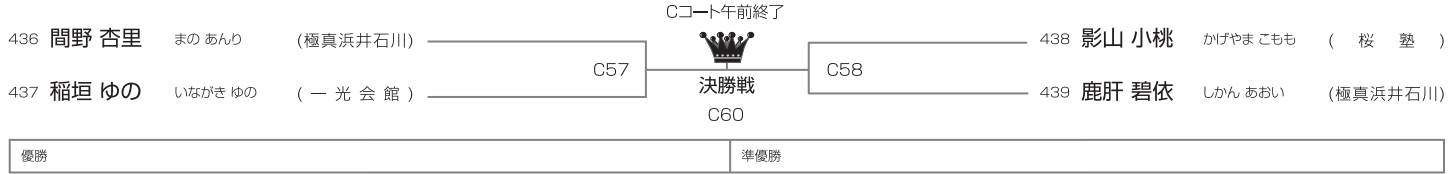

[試合時間]本戦1分30秒マスト

午前Dコート/8名

上級 小学4年女子30kg未満の部

[試合時間]本戦1分30秒マスト

午前Bコート/5名

**上級 小学4年女子30kg以上の部** [試合時間]本戦1分30秒マスト **午前Cコート/4名**

**上級 小学5年女子35kg未満の部** [試合時間]本戦1分30秒マスト **午後Dコート/2名**

**上級 小学5年女子35kg以上の部** [試合時間]本戦1分30秒マスト **午後Dコート/5名**