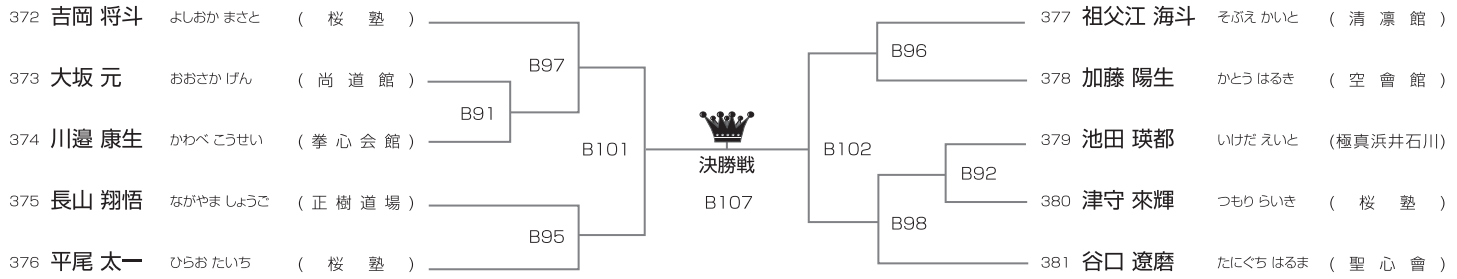

[試合時間]本戦1分30秒マスト

午後Bコート/11名

優勝	準優勝	3位	3位
----	-----	----	----

上級 中学1年男子42kg未満の部

[試合時間]本戦1分30秒マスト

午後Aコート/14名

優勝	準優勝	3位	3位
----	-----	----	----

上級 中学1年男子52kg未満の部

[試合時間]本戦1分30秒マスト

午後Bコート/10名

優勝	準優勝	3位	3位
----	-----	----	----

上級 中学1年男子52kg以上の部

[試合時間]本戦1分30秒マスト

午後Dコート/4名

優勝	準優勝		
----	-----	--	--

上級 中学2～3年男子47kg未満の部