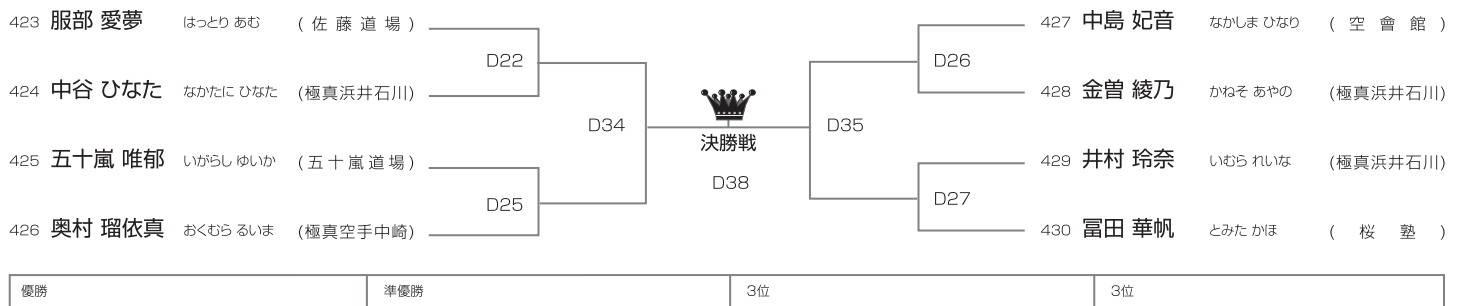

上級 小学3年女子の部

[試合時間]本戦1分30秒マスト

午前Dコート/8名