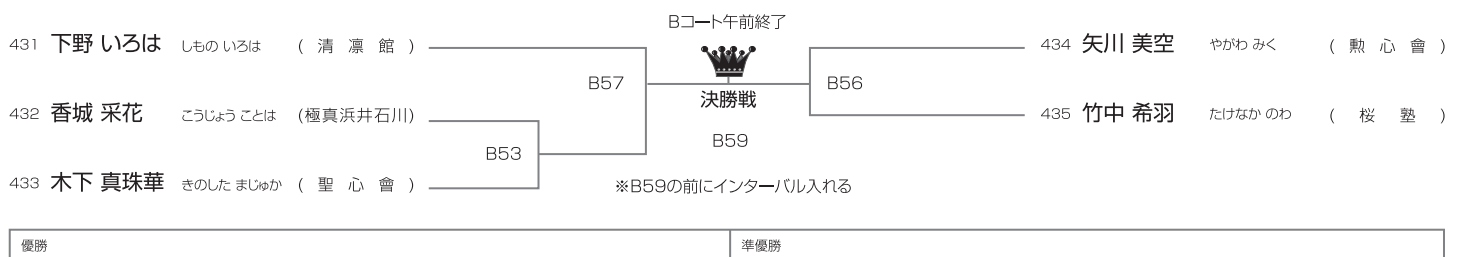

[試合時間]本戦1分30秒マスト

午前Dコート/8名

上級 小学4年女子30kg未満の部

[試合時間]本戦1分30秒マスト

午前Bコート/5名

**上級 小学4年女子30kg以上の部** [試合時間]本戦1分30秒マスト **午前Cコート/4名**

**上級 小学5年女子35kg未満の部** [試合時間]本戦1分30秒マスト **午後Dコート/2名**

**上級 小学5年女子35kg以上の部** [試合時間]本戦1分30秒マスト **午後Dコート/5名**