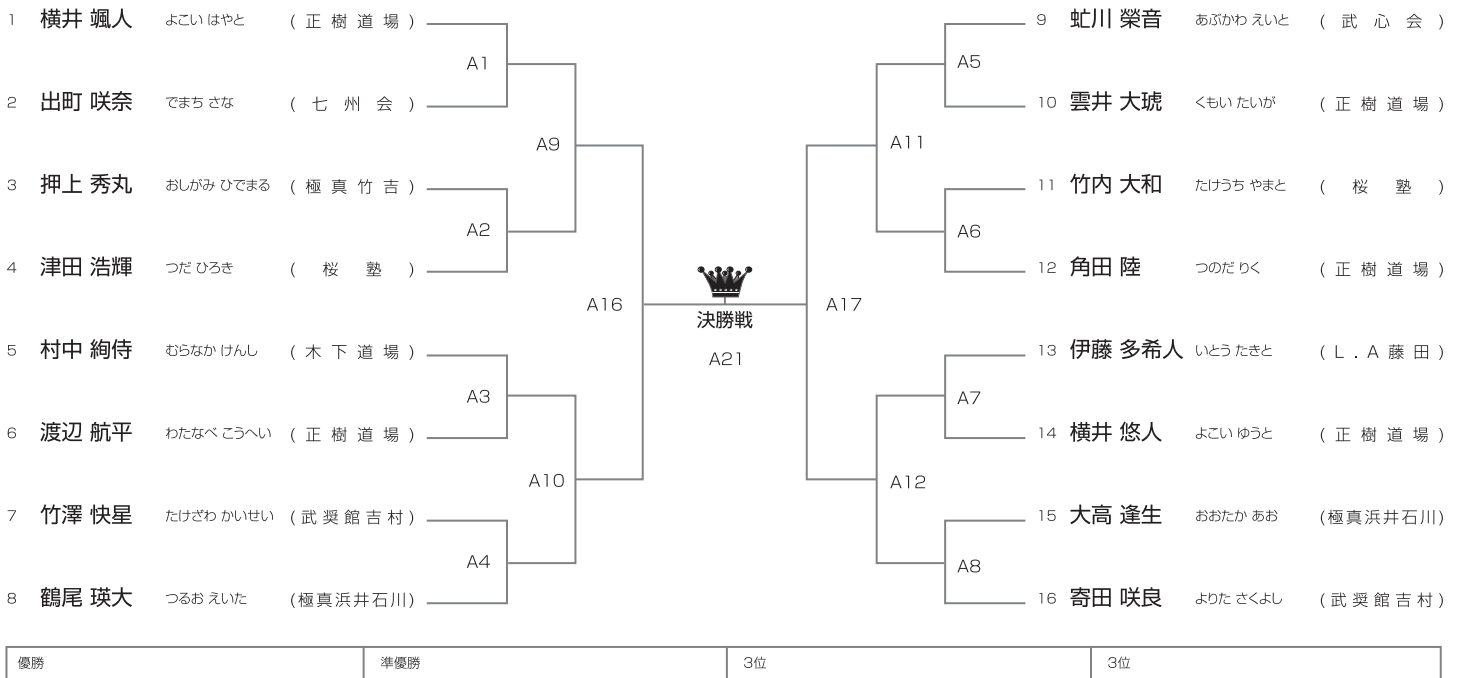

初心 幼年男女混合の部 [試合時間]本戦1分マスト 午前Aコート/16名

初心 小学1年男女混合の部 [試合時間]本戦1分マスト 午前Aコート/26名

初心 小学2年男女混合の部 [試合時間]本戦1分マスト 午前Aコート/14名

初心 小学3年男女混合の部 [試合時間]本戦1分マスト 午前Aコート/14名

初心 小学4年男女混合の部 [試合時間]本戦1分マスト 午前Aコート/9名

初心 小学5年男女混合の部 [試合時間]本戦1分マスト 午前Aコート/6名