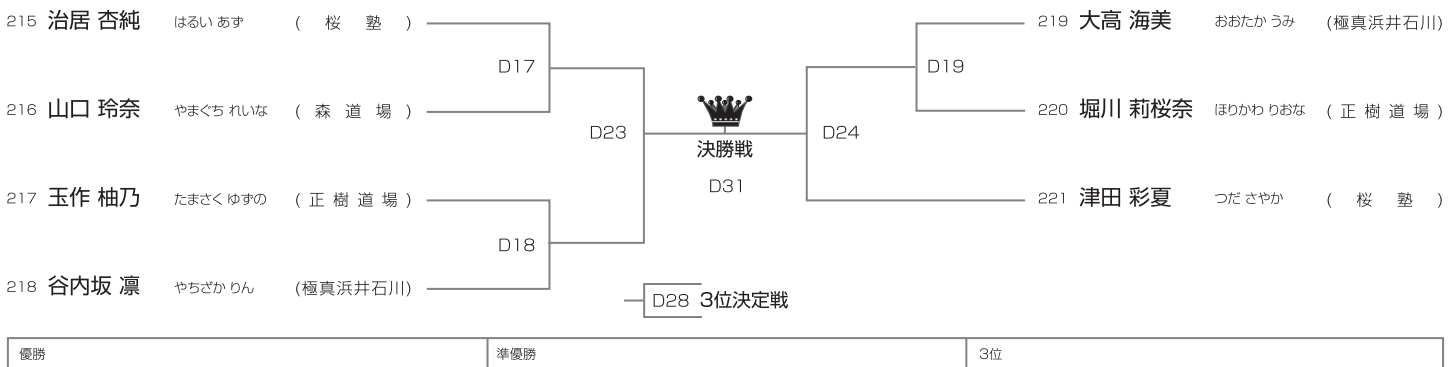

**初級 小学2年女子の部** [試合時間]本戦1分30秒マスト **午前Dコート/5名**

**初級 小学3年女子の部** [試合時間]本戦1分30秒マスト **午前Dコート/5名**

**初級 小学4年女子の部** [試合時間]本戦1分30秒マスト **午前Dコート/4名**

**初級 小学5年女子の部** [試合時間]本戦1分30秒マスト **午前Dコート/7名**

**初級 小学6年女子の部** [試合時間]本戦1分30秒マスト **午前Dコート/2名**