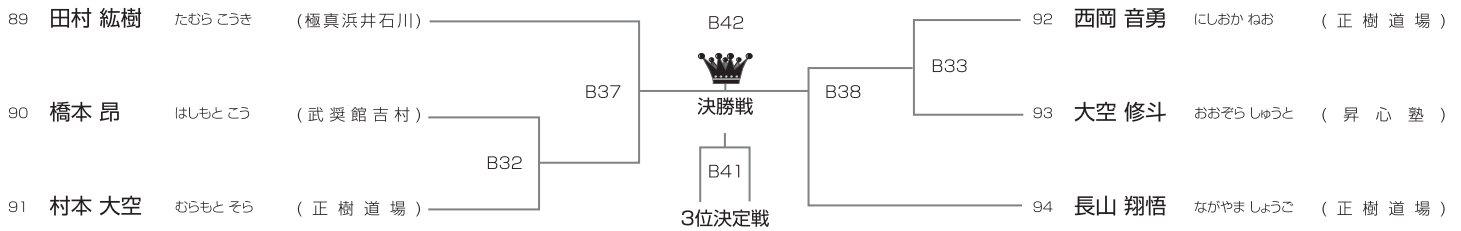

初級 小学3年男子の部

優勝、準優勝、三位(2名)

Aコート/13名

初級 小学4年男子の部

優勝、準優勝、三位(2名)

Bコート/11名

初級 小学5年男子の部

優勝、準優勝、三位(2名)

Bコート/12名

初級 小学6年男子の部

優勝、準優勝、3位

Bコート/6名

初級 小学3年女子の部

優勝、準優勝

Bコート/3名

	95 松下 涼菜 まつした すず (武奨館吉村)	96 香城 采花 こうじょう ことほ (極真浜井石川)	97 角谷 悠莉 かどたに ゆうり (極真竹吉)	一本	技有	勝旗	注意
95 松下 涼菜 まつした すず (武奨館吉村)		B1	B13				
96 香城 采花 こうじょう ことほ (極真浜井石川)	B1		B7				
97 角谷 悠莉 かどたに ゆうり (極真竹吉)	B13	B7					