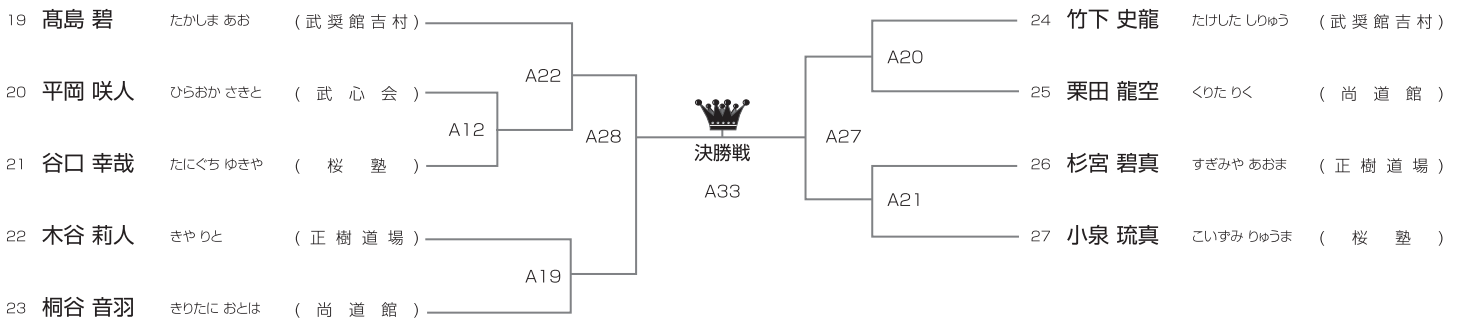

初心 小学3年男女混合の部

優勝、準優勝、三位(2名)

Aコート/9名