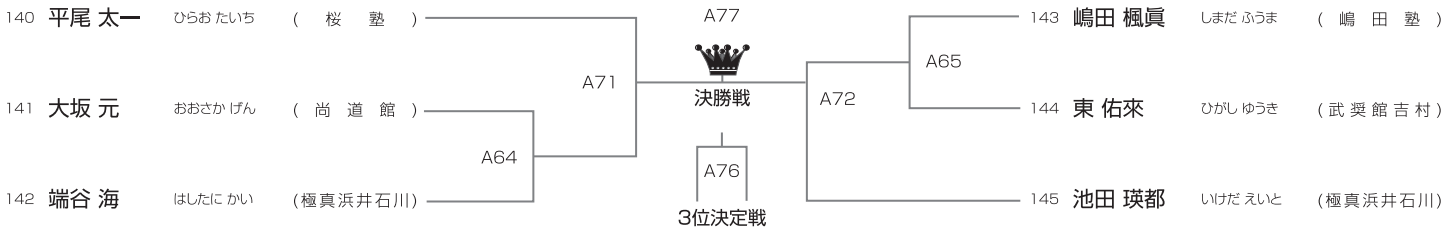

上級 小学6年男子40kg以上の部 優勝、準優勝、3位 **Aコート/6名**

上級 小学3年女子の部 優勝 **Bコート/2名**