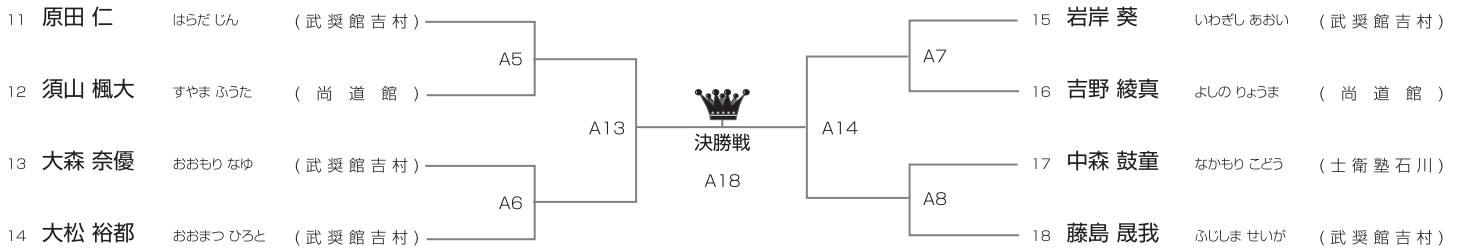

初心 小学2年男女混合の部

優勝、準優勝、三位(2名)

Aコート/8名