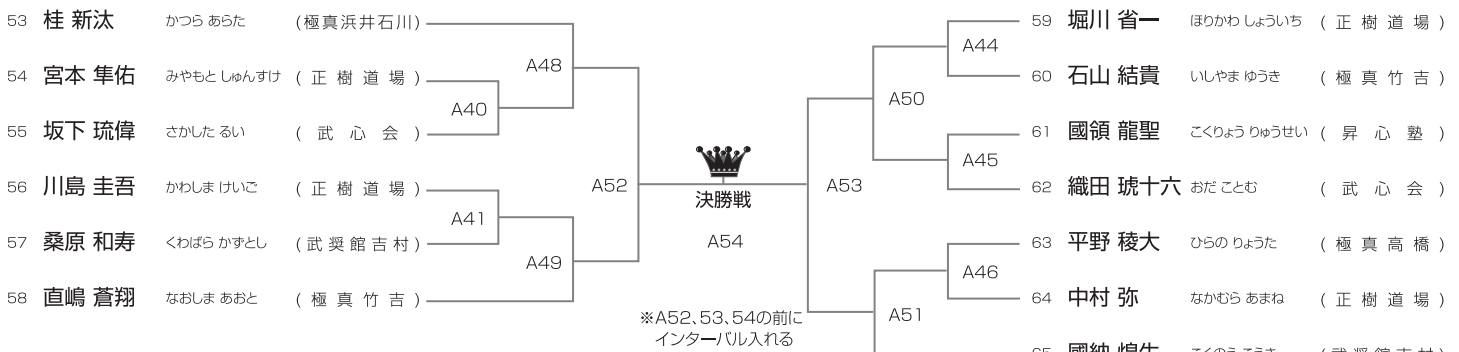

初級 小学3年男子の部

優勝、準優勝、三位(2名)

Aコート/13名