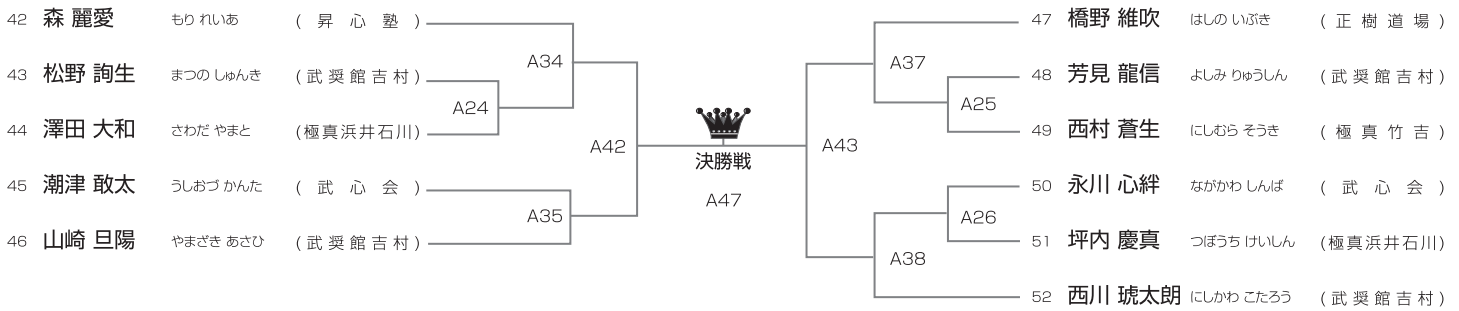

優勝、準優勝

Aコート/4名

初級 小学1年男子の部

優勝、準優勝

Bコート/5名

初級 小学2年男子の部

優勝、準優勝、三位(2名)

Aコート/11名