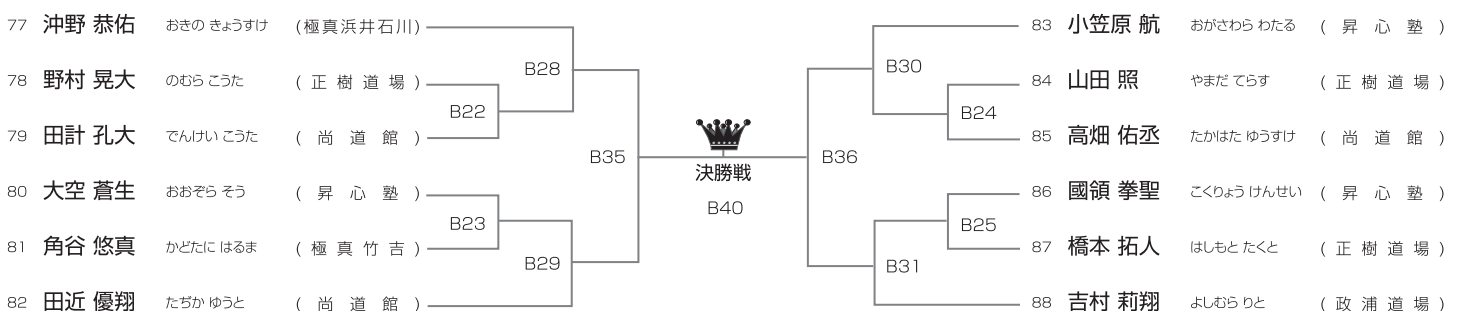

初級 小学5年男子の部

優勝、準優勝、三位(2名)

Bコート/12名