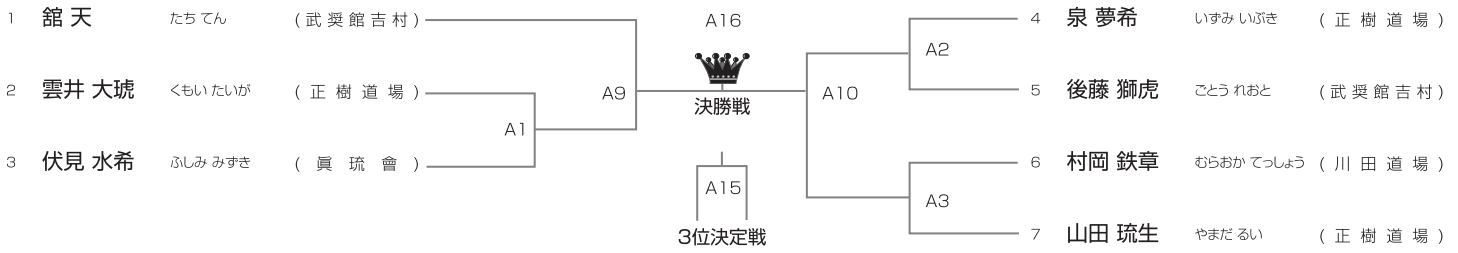

# カラテ北陸CUP2021

令和3年6月20日(日)  
白山郷公園武道館

主催/正樹道場  
協力/NPO法人 新日本総合空手道連合会 武神  
北陸フルコンタクト空手友好連盟  
後援/北國新聞社

初心・初級 幼年男女混合の部

優勝、準優勝、3位

Aコート/7名

初心 小学1年男女混合の部

優勝、準優勝