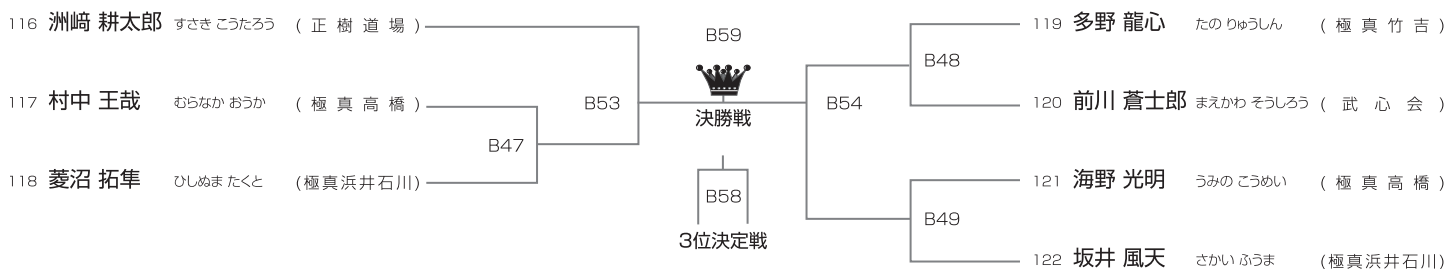

初級 中学女子の部

優勝

Bコート/2名

**上級 小学1年男子の部** 優勝 **Bコート/2名**

**上級 小学2年男子の部** 優勝、準優勝 **Bコート/4名**

**上級 小学3年男子の部** 優勝、準優勝、3位 **Bコート/7名**

**上級 小学4年男子の部** 優勝、準優勝、3位 **Aコート/7名**

**上級 小学5年男子35kg未満の部** 優勝 **Aコート/2名**